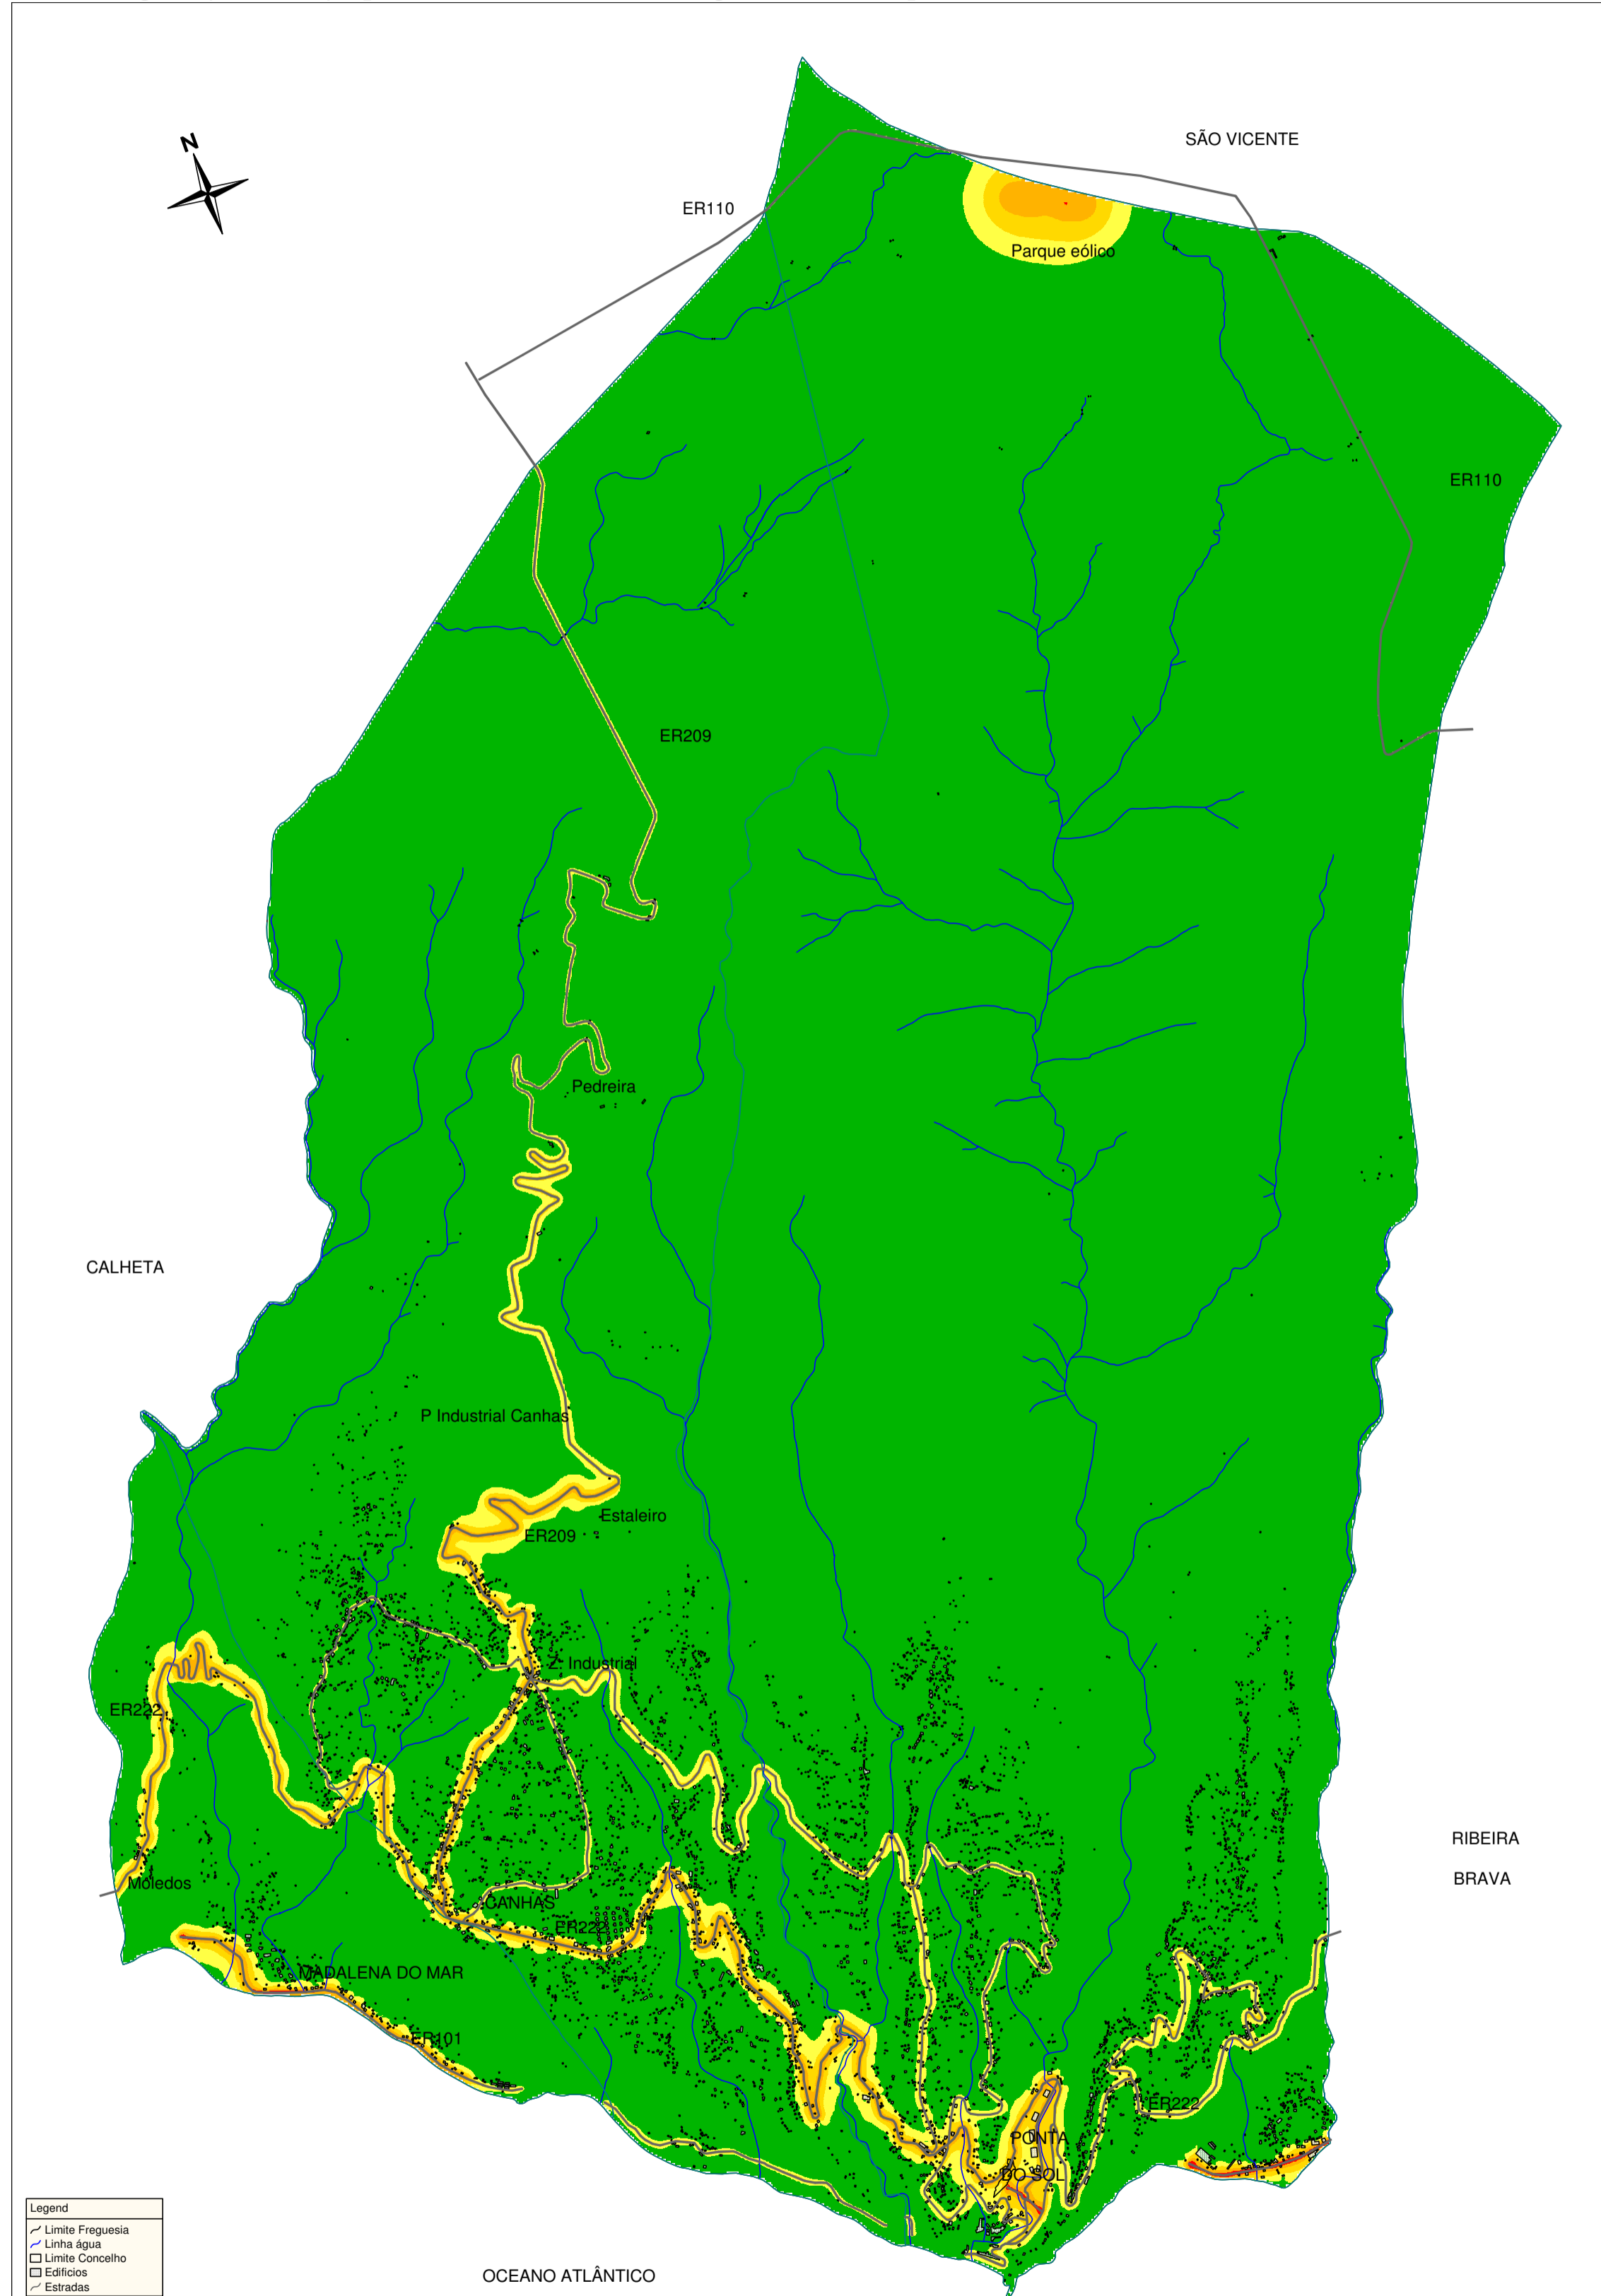

CÂMARA MUNICIPAL DA PONTA DO SOL

Mapa de ruído do Concelho

Grid Night (23-7 h) [Ano 2008, Rel. height 4.00m]

M 1: 25000

Legend	
	Limite Freguesia
	Linha água
	Limite Concelho
	Edifícios
	Estradas

Mapa de ruído do Concelho da Ponta do Sol
Divisão de Ambiente e Urbanismo
Mapa da situação actual (2008)
Indicador: Ln
Escala: 1:25000
Legislação: Decreto-Lei 9/2007
Mapa ref#: MAP012/08_2
Data: Julho 2008
Elaborado: José Manuel Barranha

Night (23-7 h) Level dB(A)	
	>...-45
	>45-50
	>50-55
	>55-60
	>60-65
	>65-70
	>70