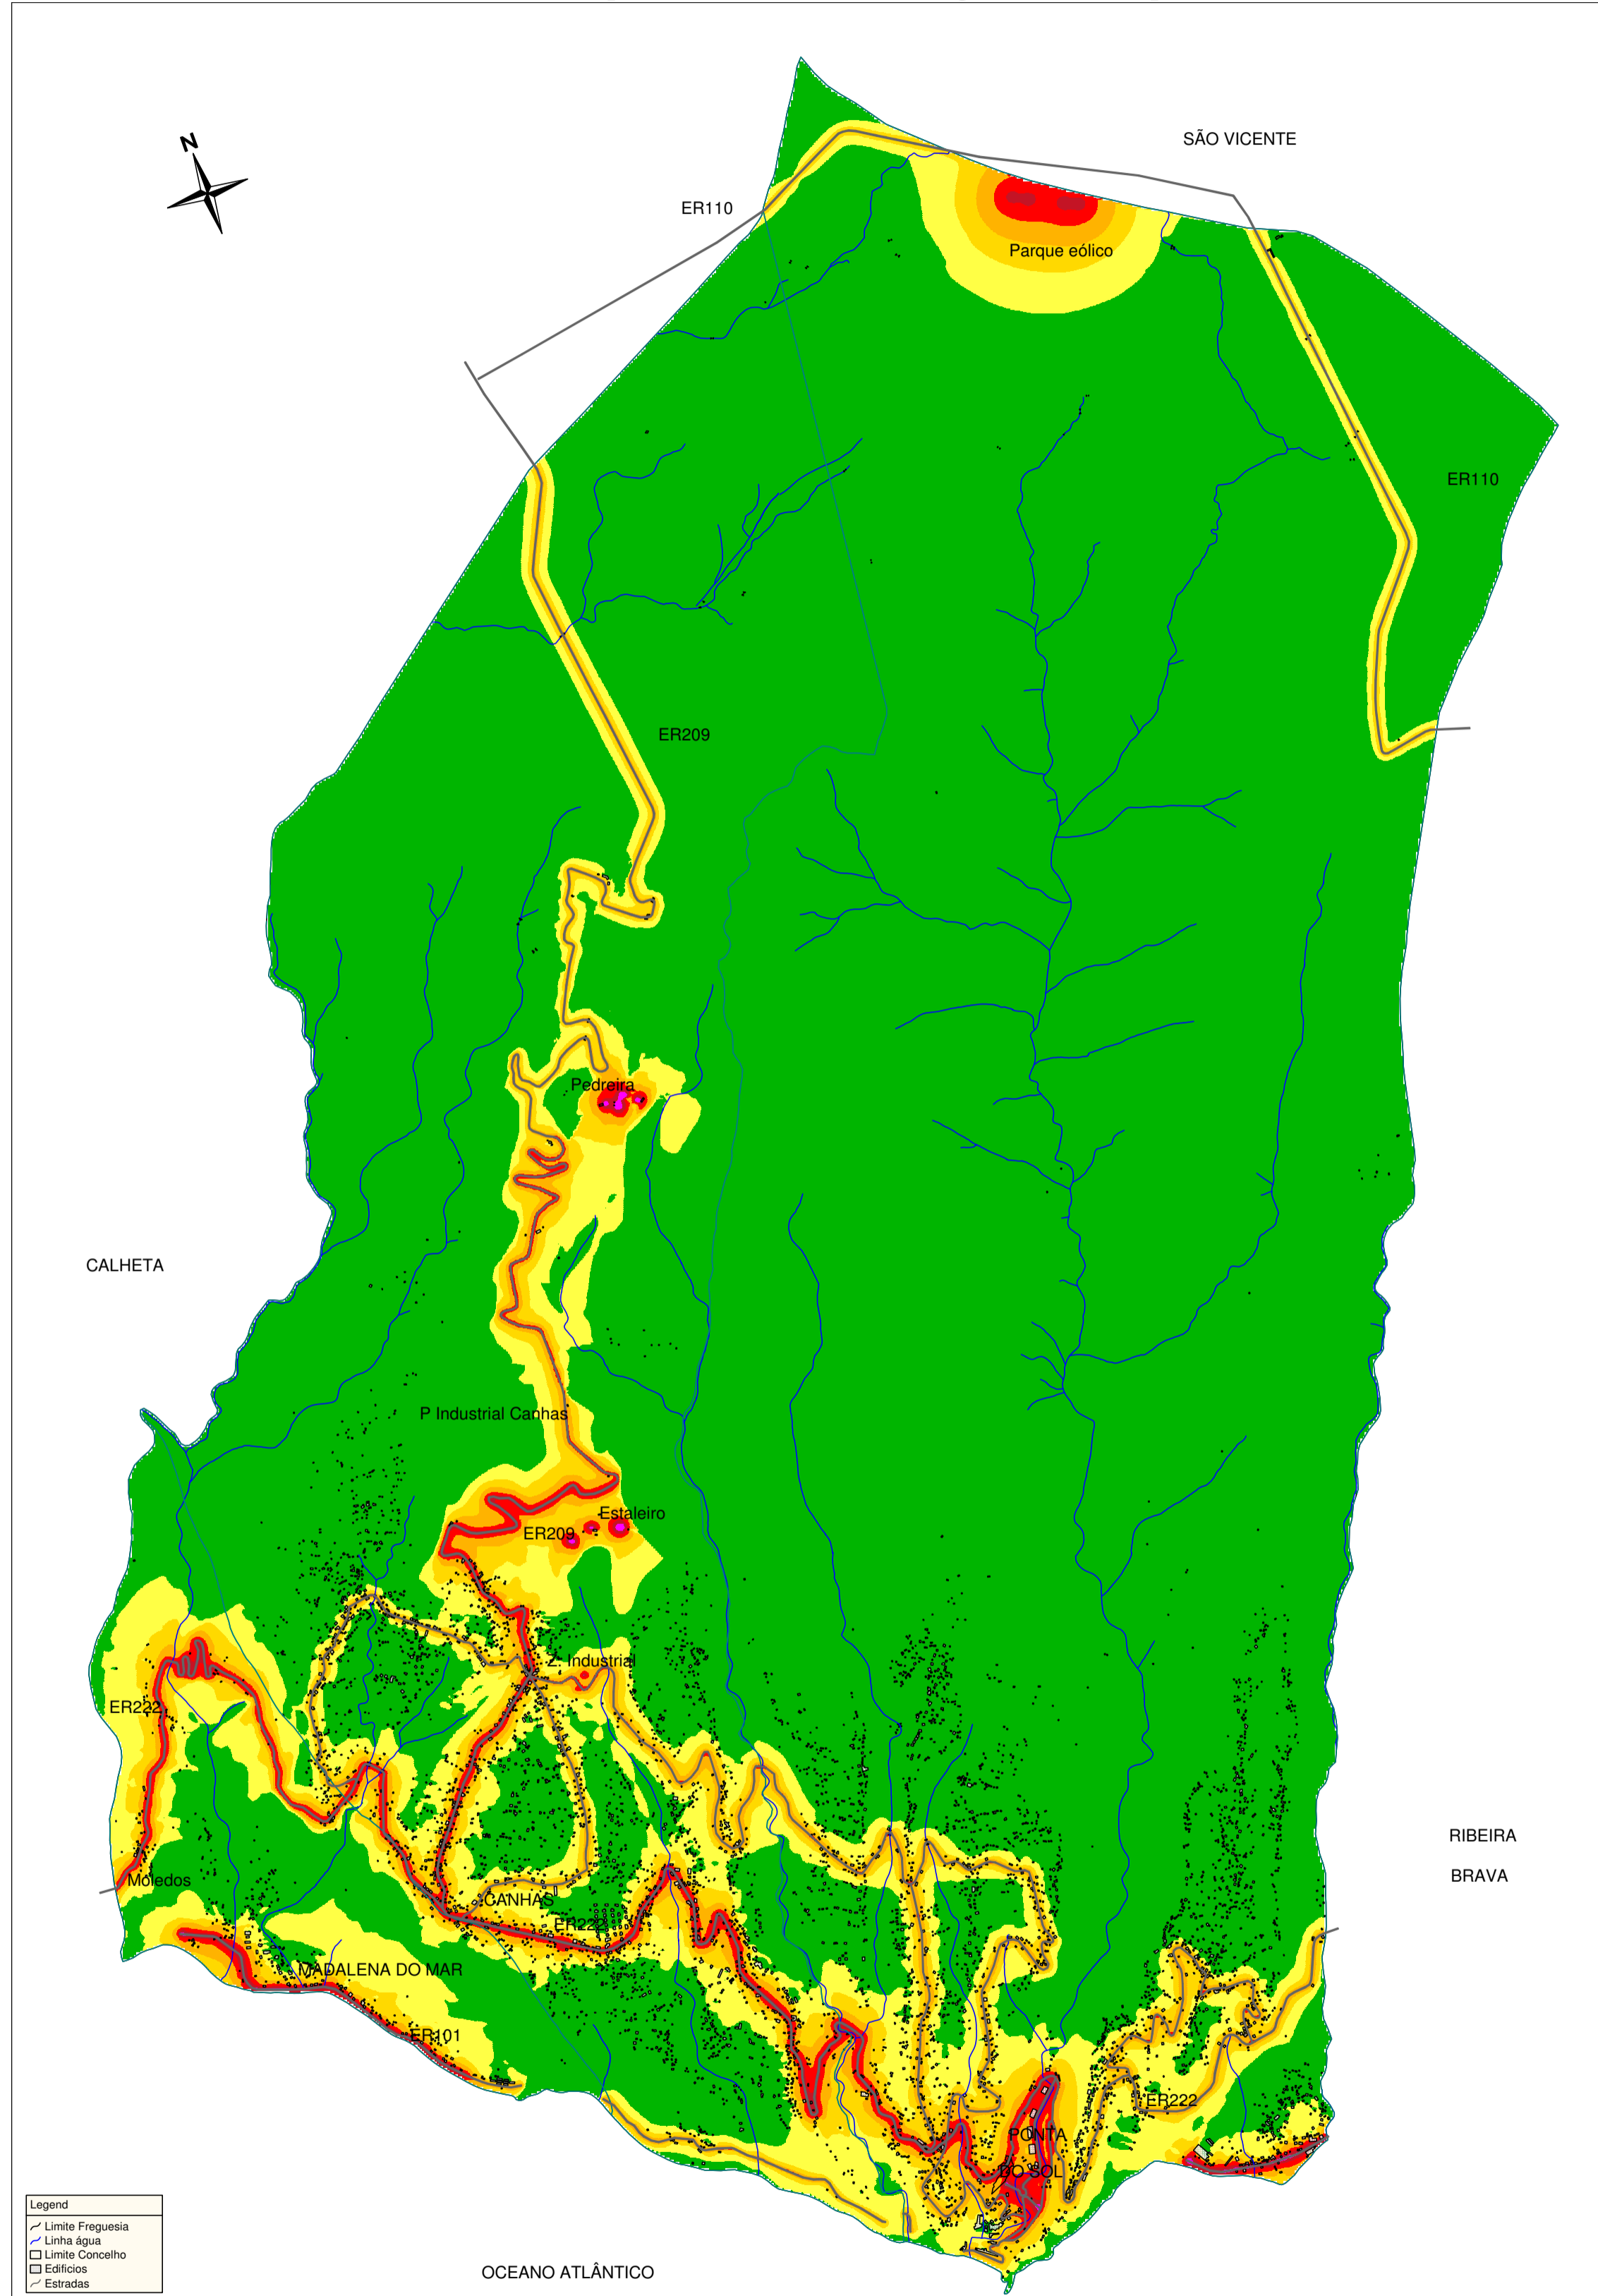

CÂMARA MUNICIPAL DA PONTA DO SOL

Mapa de ruído do Concelho

Grid Lden

[Ano 2008, Rel. height 4.00m]

M 1: 25000

Legend	
	Limite Freguesia
	Linha água
	Limite Concelho
	Edifícios
	Estradas

Mapa de ruído do Concelho da Ponta do Sol
 Divisão de Ambiente e Urbanismo
 Mapa da situação actual (2008)
 Indicador: Lden
 Escala: 1:25000
 Legislação: Decreto-Lei 9/2007
 Mapa ref#: MAP012/08_1
 Data: Julho 2008
 Elaborado: José Manuel Barranha

Lden	Nível sonoro
	>...-45
	>45-50
	>50-55
	>55-60
	>60-65
	>65-70
	>70